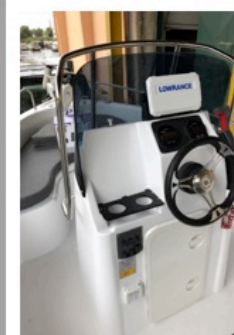

Caractéristiques

Longueur	5.20 m
Largeur	2.17 m
Poids	450 kg
Puissance conseillée	40 – 80 ch
Passagers	7 personnes
Tirant d'eau	0.30 m
V de coque	20 degrés

Informations de construction

Auto videur	Certification CE
Coque garantie 5 ans	Accastillage en inox 316 L

Equipement standard

Console équipée	Davier d'étrave
Main courante console	Balcons avant
Mains courantes arrière	Echelle de bain
Taquets	Coffre à batterie
Tableau électrique	Banquette console avec coussins
Feux de navigation	Banquette arrière

Equipement optionnel

Chaise moteur auxiliaire	Coussin dossier banquette arrière
Taud de soleil	Réservoir plastique 60L intégré
Taud de stockage	Eclairage de pont LED
Taud de console	Radio MP3 Marine avec haut parleurs
Jeu de 2 coussins avant	Système douche avec réservoir d'eau de 50 litres
Coussin central avec support - Table	Vivier intégré
Coussin banquette arrière	Couleur gelcoat

Votre revendeur